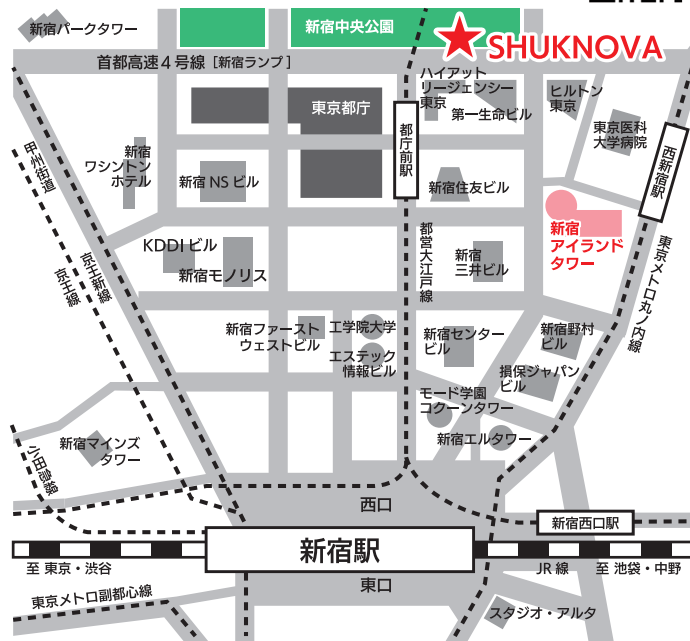

災害時の備え、していますか?

流さない、トイレ体験 工学院大学村上研究室

URふるさと応援プロジェクト

東北復興マルシェ UR都市機構

はたらく車を友禅でハンカチに染めます。

友禅染めワークショップ 石山染交

気泡緩衝材の「プチプチ®」で防災 川上産業

食べられるスプーン

「PACOON」から考える防災 堺市・勤労食

※CONTENTSは天候等諸事情により、予告なく中止・変更する場合がございます。予めご了承ください。

同時開催イベント① 3/10(日) 10:30～14:47

第13回 防災フェア&チャリティイベント

場所:新宿中央公園「水の広場」/主催:西新宿 角三町会/共催:東京新都心ライオンズクラブ

同時開催イベント② 3/9(土)・3/10(日) 10:00～16:00

パークマルシェ @新宿中央公園 SHUKNOVA 前

場所:新宿中央公園 SHUKNOVA 前園路/主催:株式会社新都市ライフホールディングス

ACCESS

- 都営大江戸線から『都庁前駅』より徒歩約1分
- 東京メトロ丸の内線から『西新宿駅』より徒歩約5分
- JR・小田急線・京王線『新宿駅』より徒歩約10分

3/6～3/8 開催の新宿アイランドタワー防災企画展については裏面をご参照ください。

【主催】株式会社新都市ライフホールディングス