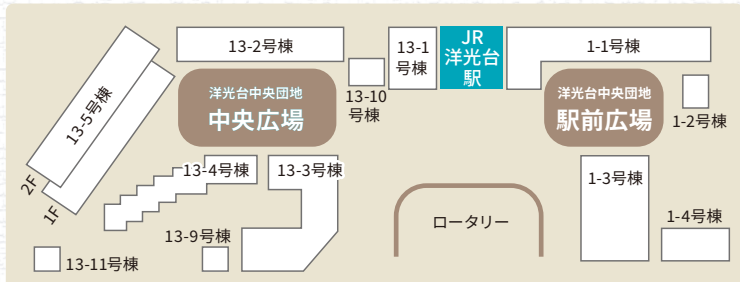

【主催】洋光台駅前商店街 サンモール洋光台

サンモール洋光台商店街の脱炭素の取り組み

商店街に空き缶を持って行こう!

アルミ缶を30缶以上、商店街にお持ちいただくと6月29日(土)・30日(日)抽選のサンモール洋光台 福引き補助券1枚と交換します。(2枚で1回抽引可)

アルミ缶受取場所

洋光台ハンバーガー-Passtime
TEL.045-367-8081
受付時間: 9:00~18:00(火曜日除く)
臨時休業の場合もあります。

- 空き缶は飲み残しのないものをお持ちください。(軽くゆすいでください) ●空き缶はつぶさなくても、つぶしても大丈夫です。●スチール缶(缶詰・コーヒー缶など)はお受けできません。
- レジ袋等に入れてお持ちください。

結café
クラフトマーケット
6/23(日) 10:00~15:00

10組の作家さんが登場します!

主催: 結café
お問合せ: 045-353-9865
(平日9:30~17:00/土曜9:30~15:00)

洋光台中央団地 店舗案内

神奈川県横浜市磯子区洋光台4-1・洋光台3-13

※掲載内容は2024年6月時点の情報です。※営業時間等、詳細情報は各店にお問合せください。

保育/教育 飲食店 生活 医療 食品 衣類/アクセサリ コミュニティ クラフト

1-1号棟	1-3号棟
工務店 相馬工務店	東急ストア洋光台店
天然酵母 横浜むぎや	1F スーパーマーケット
ケーキ La colline factory	2F 100円ショップ ザ・ダイソー
化粧品 マヤ化粧品店	クリーニング ウエノクリーニング
飲食業(洋食) 洋食いちのせ	ポディメンテカラダファクトリー
洋菓子・喫茶 ドトールコーヒーショップ	1-4号棟
1-2号棟	歯科 井上歯科
美容室 ビューティーサロンタナカ	内科 H.E.Cサイエンスクリニック