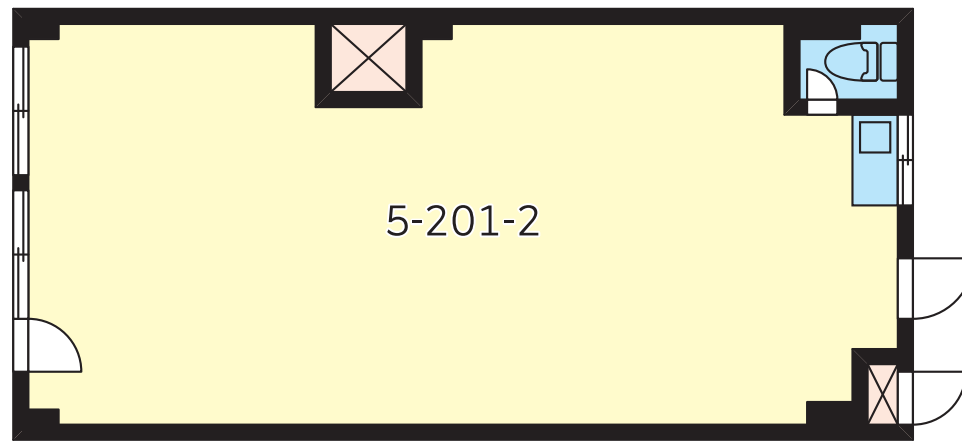

【賃貸条件】

礼金:なし
敷金:1,870,080円
保証金:なし
契約期間:5年(定期借家)
再契約料:なし
中途解約時には敷金の30%の違約金が発生します。
(保証会社利用時は賃料3ヶ月分)
解約の申入れは6ヶ月前の事前予告が必要です。
連帯保証人または保証会社の利用が必要となります。
※特 徴:事務所仕様
※前テナント業種:塾・スクール
※ロケーション:駅前立地